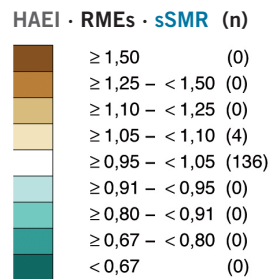

AE 1 baino handiagoa izateko probabilitatea

Probabilidad de que el RR sea mayor que 1

Probability of the RR being greater than 1

BILBAO

AE 1 baino handiagoa izateko probabilitatea

Probabilidad de que el RR sea mayor que 1
 Probability of the RR being greater than 1

DONOSTIA · SAN SEBASTIÁN

VITORIA · GASTEIZ