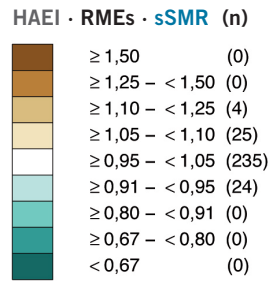

AE 1 baino handiagoa izateko probabilitatea

Probabilidad de que el RR sea mayor que 1

Probability of the RR being greater than 1

BILBAO

AE 1 baino handiagoa izateko probabilitatea

Probabilidad de que el RR sea mayor que 1
 Probability of the RR being greater than 1

DONOSTIA · SAN SEBASTIÁN

VITORIA · GASTEIZ