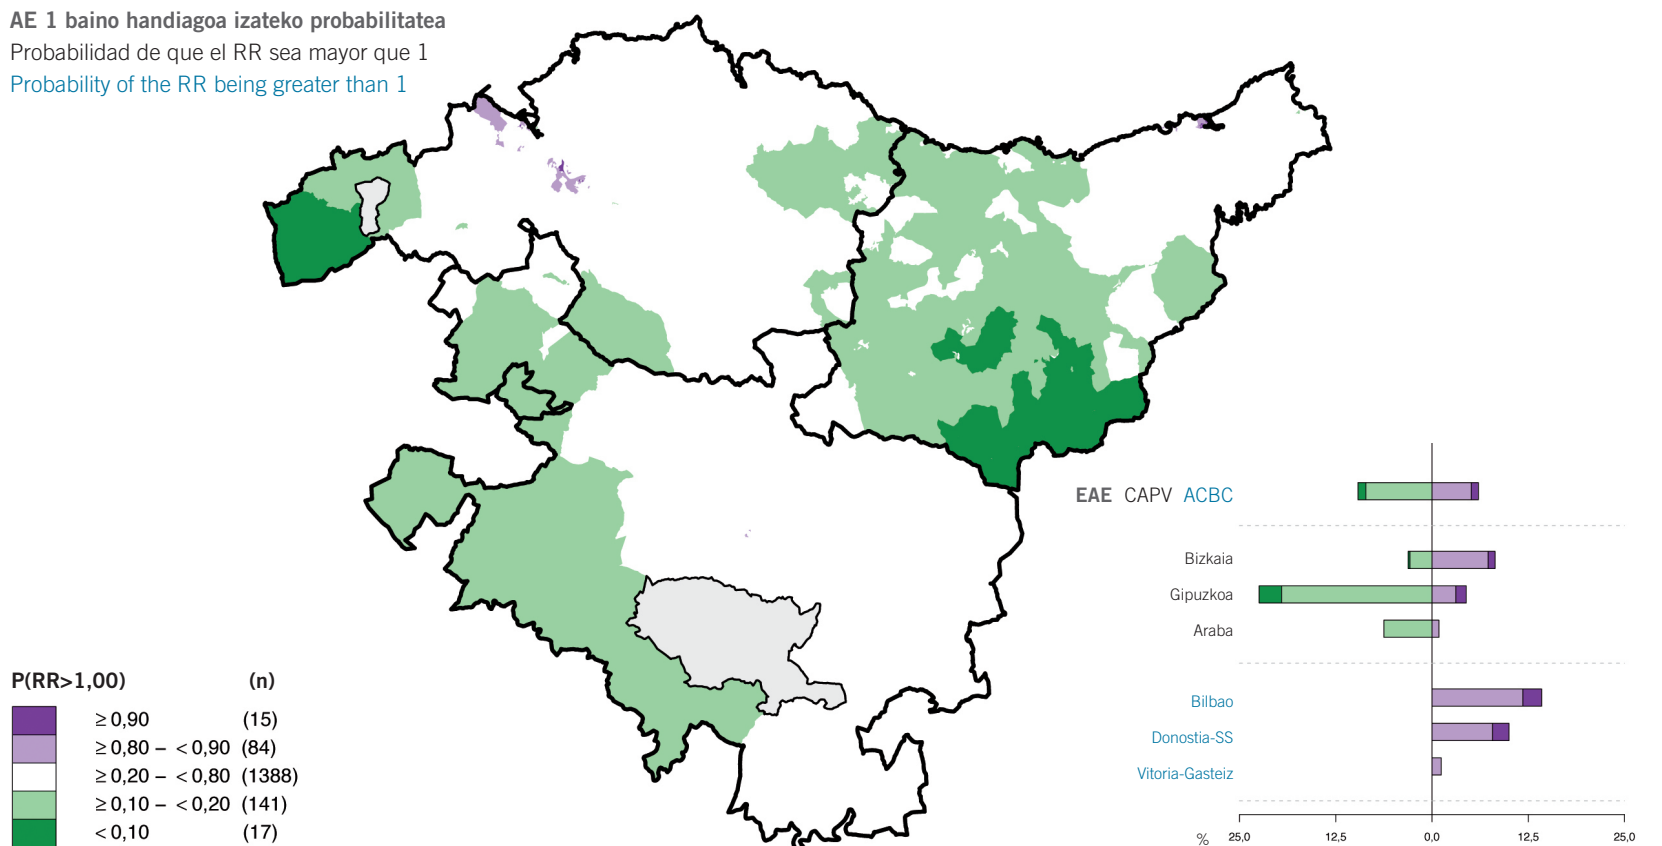

AE 1 baino handiagoa izateko probabilitatea

Probabilidad de que el RR sea mayor que 1

Probability of the RR being greater than 1

BILBAO

AE 1 baino handiagoa izateko probabilitatea

Probabilidad de que el RR sea mayor que 1
 Probability of the RR being greater than 1

DONOSTIA · SAN SEBASTIÁN

VITORIA · GASTEIZ